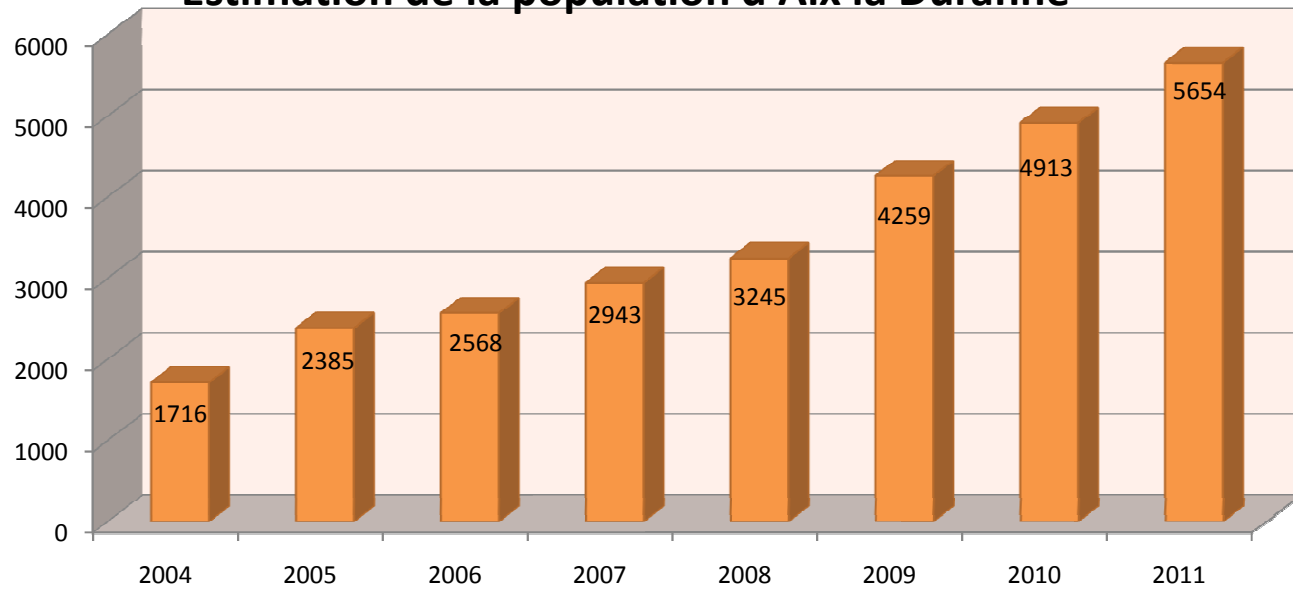

Estimation de la population d'Aix la Duranne

Nb: Nombre d'habitants = 3 Pers/foyer sauf residences hotelieres 1,5 Pers/foyer

				Nb log	Nb hab		
2011	Total			247	741		
	Figuère promotion	Xer Trim	Près de l'école - Ilot C6	Durance Ouest	50	150	projet
	Praxis	Xer Trim	Près de l'école - Ilot C5	Durance Ouest	45	135	projet
	Clos Médicis	2eme Trim	Près de l'école - Ilot C2	Durance Ouest	88	264	en cours
	Villa Alta Rocca	Xer Trim	Rue Edmond Halley - Ilot B6	Durance Ouest	64	192	en cours
2010	livraison			Total	218	654	
	Les cariatides	4er Trim	Près de l'école - Ilot C1	Durance Ouest	71	213	en cours
	Sacogiva	4eme Trim	Avenue Copernic - Ilot A2	Durance Ouest	47	141	en cours
	Les Cépheides	2eme Trim	Près de l'école - Ilot C3	Durance Ouest	48	144	en cours
	Les terrasses de la Sainte Victoire	Livrée	Près de l'école - Ilot C4	Durance Ouest	52	156	
2009	livraison			Total	338	1014	
	Les hauts de la duranne	Livrée	Avenue Copernic - Ilot B2	Durance Ouest	36	108	
	PAH L'avanzado	Livrée	Avenue Copernic - Ilot A3	Durance Ouest	54	162	
	Panorama Ste Victoire	Livrée	Avenue Copernic - Ilot A1	Durance Ouest	160	480	
	Horizon Ste Victoire	Livrée	Rue Edmond Halley - Ilot B1	Durance Ouest	56	168	
	Les Terrasses de l'Arbois	Livrée	Rue Edmond Halley - Ilot B4	Durance Ouest	32	96	
2008	Total			101	302		
	Hotel Restaurant de l'Arbois	Livrée	Rue du Docteur Heynaud	Durance Est	1	2	
	La Spéranza	Livrée	Avenue Copernic - Ilot B5	Durance Ouest	36	108	
	Les Lodges	Livrée	Avenue Copernic - Ilot B3	Durance Ouest	64	192	
2007	Total			125	375		
	Les Vignes	Livrée	Rue Isaac Newton	Durance Est	40	120	
	Les Fleurs	Livrée	Rue Isaac Newton	Durance Est	85	255	
2006	Total			61	183		
	Down Town	Livrée	Rue du Vallon de la Vierge	Durance Est	28	84	
	Les Quatres Saisons	Livrée	Rue du Grand Vallat	Durance Est	33	99	
2005	Total			288	669		
	Villas Les jardins de la Duranne		Impasse de la Draille	Durance Est	20	60	
	PAH La Duranne II - Résidence du Soleil		Rue de la petite Duranne	Durance Est	26	78	
	Rés Hôtelière Les Balcons de la Duranne		Avenue du Grand Vallat	Durance Est	126	189	
	Les Chênes Verts		Rue du Vallon de la Vierge	Durance Est	30	90	
	Commerces Terrasse du Vallat		Avenue du Grand Vallat/Amandiers	Durance Est	3	3	
	Les Terrasse du Vallat		Avenue du Grand Vallat/Amandiers	Durance Est	39	117	
Le Clos des Solanées		Rue du Vallon de la Vierge	Durance Est	44	132		
2000-2001-2002-2003-2004	Total			572	1716		
	Lotissement		Rue Léon Foucault	Durance Est	7	21	
	Commerçant de la Place		Place dei Bladeiras	Durance Est	7	21	
	Villas voie ferrée		RD 543 - Blanc	Durance Est	8	24	
	Rés Hôtelière La Duranne		Rue Isaac Newton	Durance Est	100	300	
	Lotissement La Duranne		Avenue Fresnel	Durance Est	12	36	
	Les Olérys & Les Bastides		Rue de la Grande Tousque	Durance Est	69	207	
	La Chêneraie		Avenue du Grand Vallat	Durance Est	42	126	
	Les Jardins du Vallon		Rue du Vallon de la Vierge	Durance Est	50	150	
	Sacogiva Les Amandiers/Oliviers		Avenue Augustin Fresnel	Durance Est	20	60	
	Sacogiva B2-B1		Rue des Monges-Av du Grand Vallat	Durance Est	36	108	
	Sacogiva C3-C4		Rue des Monges	Durance Est	24	72	
	Durance Pays d'Aix Habitat		Rue des Monges	Durance Est	43	129	
	Les Terrasses de l'Arbois		Rue du vallon de la vierge	Durance Est	49	147	
	Les Bastidannes		Rue des Monges	Durance Est	22	66	
	Le Clérissy 2		Rue des Monges	Durance Est	43	129	
	Le Clérissy 1		Rue de la terre des amandiers	Durance Est	40	120	